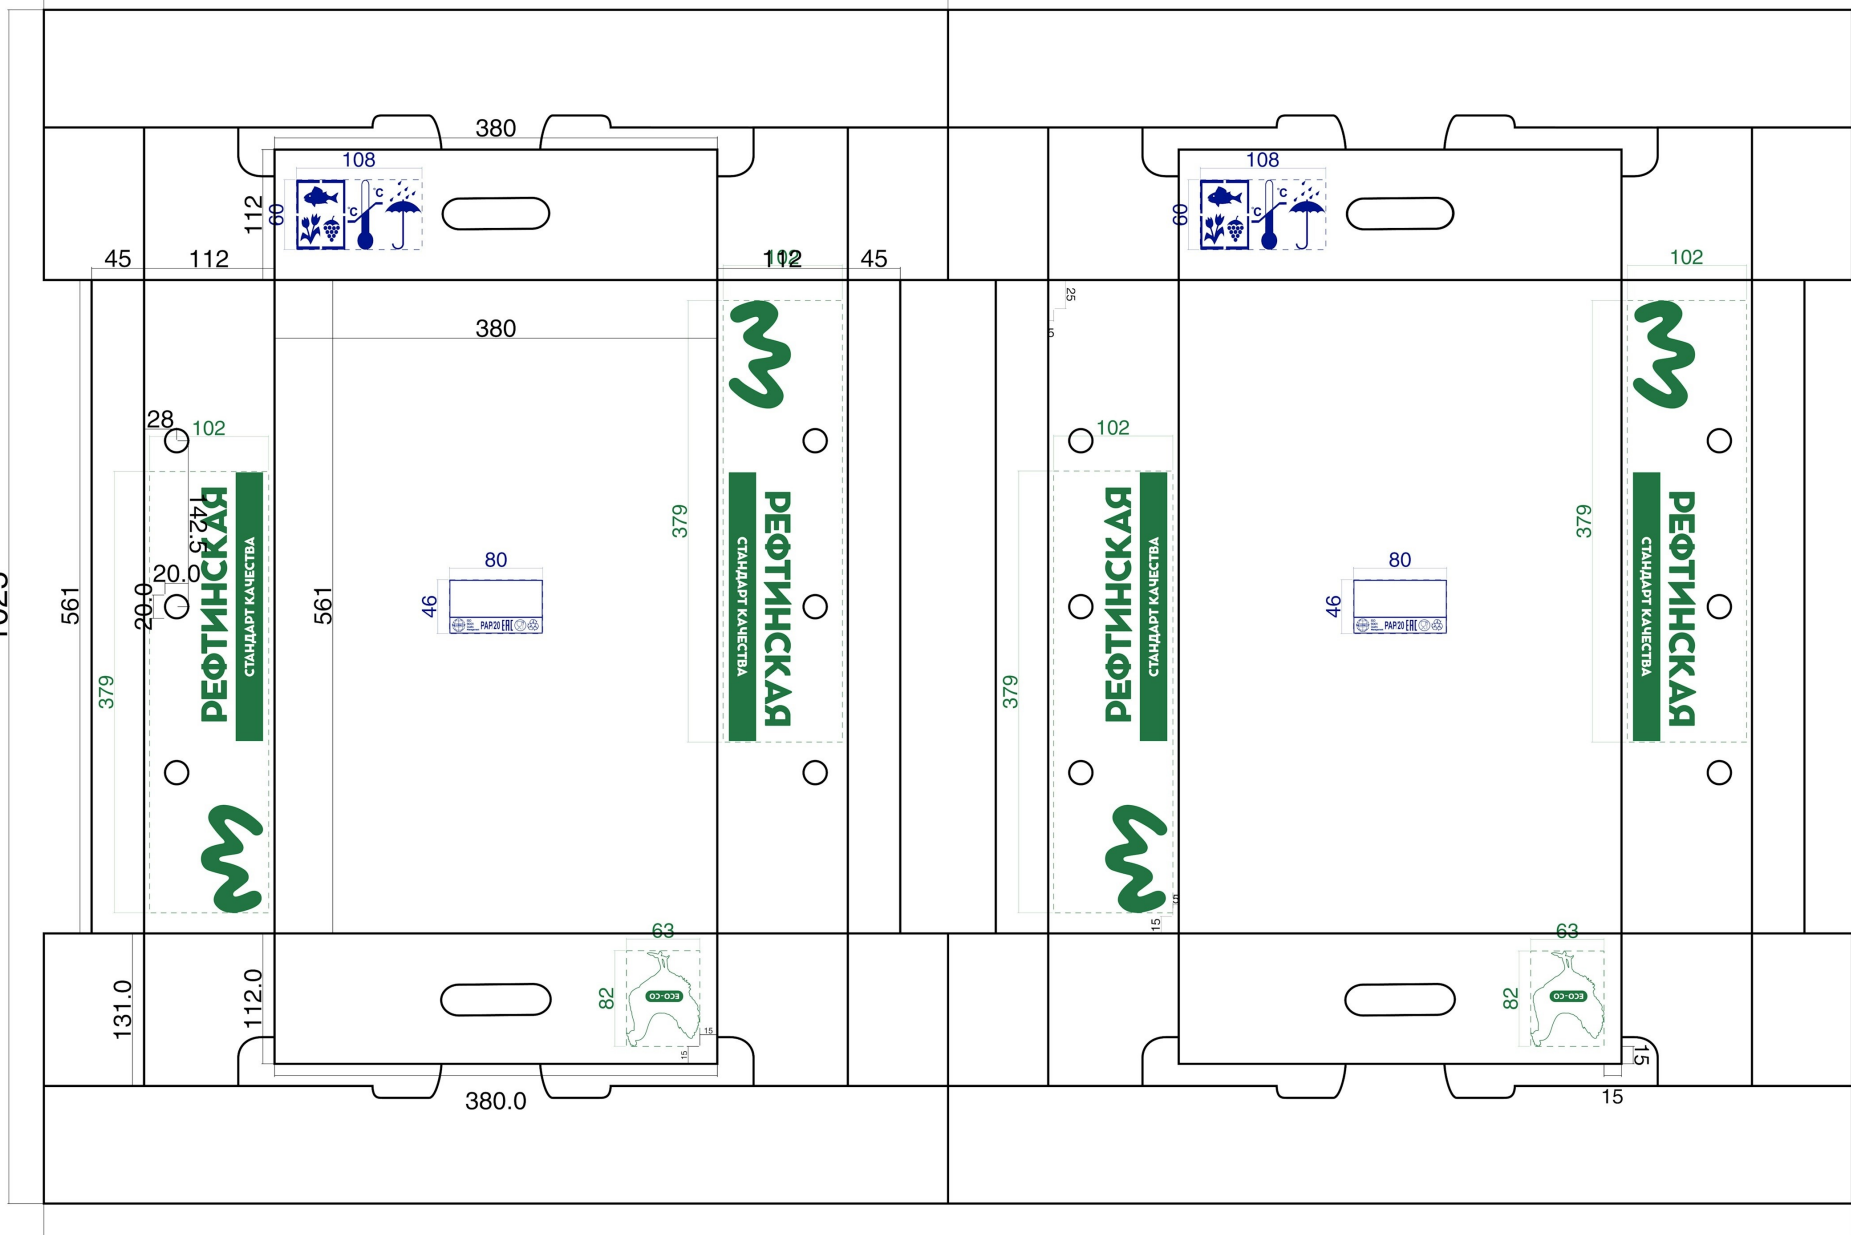

1025

1552

1. 45°-37 lpi 2. 45°-37 lpi

Сюжет: 139431\_0 ОАО «Птицефабрика «Рефтинская» новая малая 1  
 Запечатываемый материал: гофрокартон  
 Тип печати: Прямая  
 Вал: 1248

правление печати

! Принтерная распечатка и изображение на мониторе не являются образцом цвета. Плательные цвета печатаются по вееру PANTONE® Formula Guide Solid Coated. После согласования макета все исправления и изменения за счёт заказчика.

Согласовываются:  
 1. Оригинал-макет  
 2. Красочность  
 3. Текст  
 4. Размеры

Утверждаю:  
 Должность:  
 Ф.И.О.  
 Подпись:  
 Дата:

М.П.