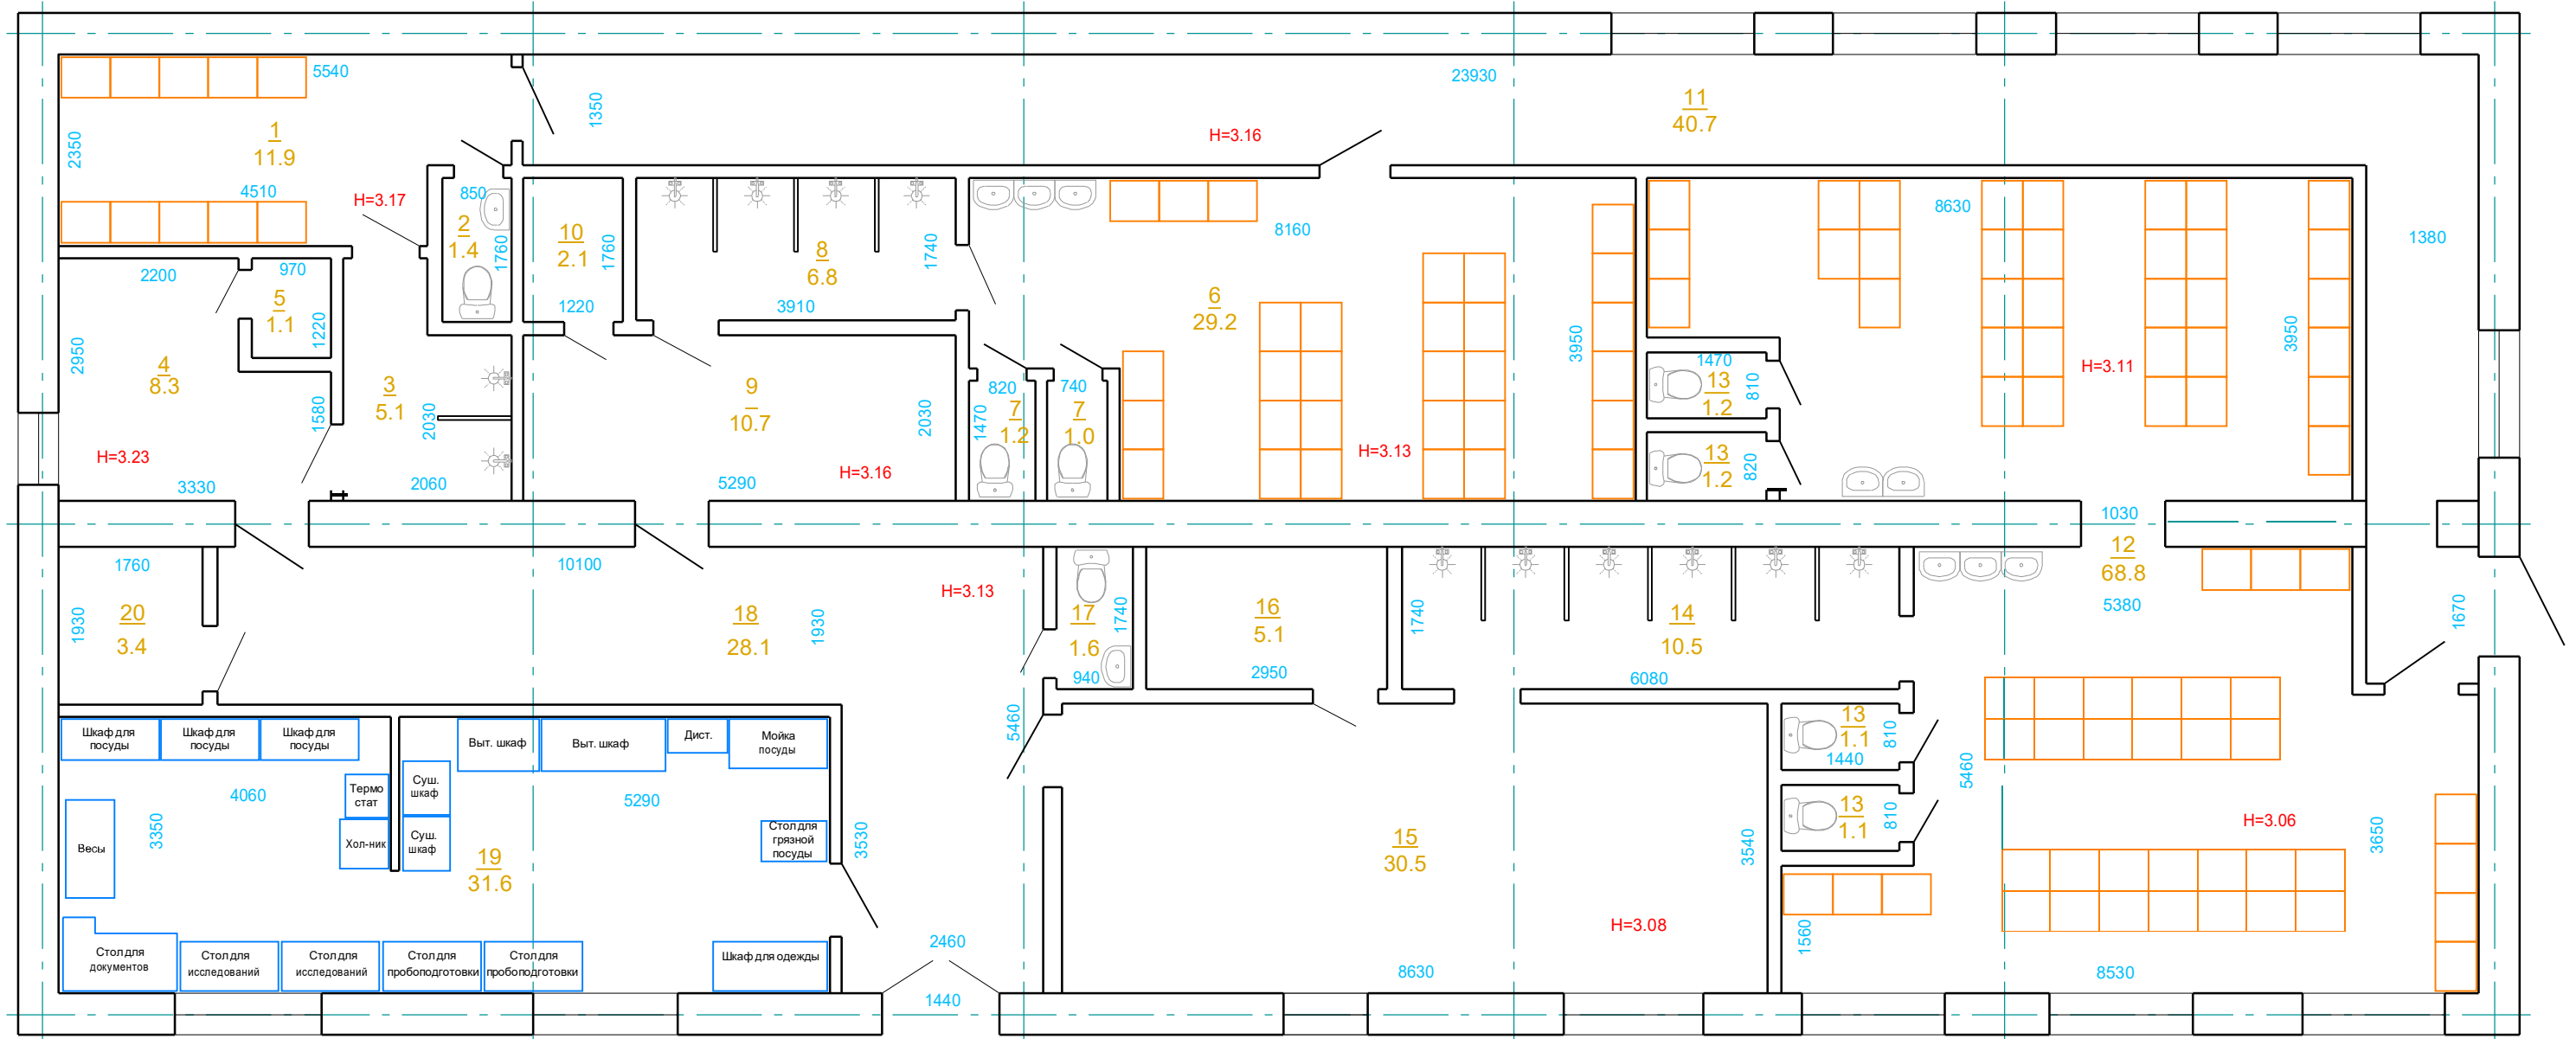

АБК кулинарного участка (2 этаж)

Экспликация помещений

№ п п	Наименование помещения	Площадь	№ п п	Наименование помещения	Площадь
1	Раздевалка ИТР (домашняя одежда) 10 чел.	11.9	10	Мужская сушилка	2.1
2	Санузел ИТР	1.4	11	Коридор	40.7
3	Душевая ИТР (2 сетки)	5.1	12	Женская раздевалка (домашняя одежда) 70 чел.	68.8
4	Раздевалка ИТР (санитарная одежда) 10 чел.	8.3	13	Женские санузлы	4.6
5	Сушилка ИТР	1.1	14	Женская душевая (6 сеток)	10.5
6	Мужская раздевалка (домашняя одежда) 30 чел.	29.2	15	Женская раздевалка (санитарная одежда) 70 чел.	30.5
7	Мужские санузлы	2.2	16	Женская сушилка	5.1
8	Мужская душевая (4 сетки)	6.8	17	Санузел	1.6
9	Мужская раздевалка (санитарная одежда) 30 чел.	10.7	18	Коридор	28.1
			19	Химическая лаборатория	31.6
			20	Техпомещение	3.4