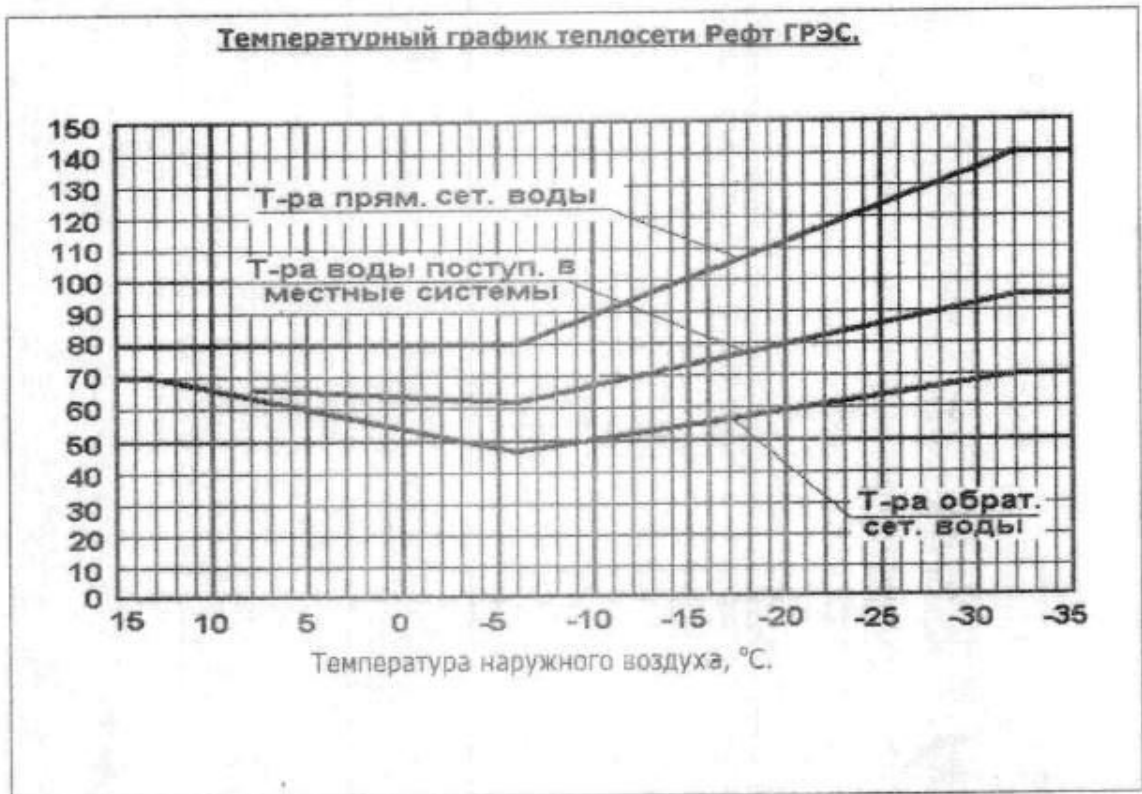

**ТЕМПЕРАТУРНЫХ ГРАФИК ТЕПЛОСЕТИ РГРЭС.**

УТВЕРЖДАЮ  
Главный инженер Рефт ГРЭС  
П. А. Бебенин  
8.05.2013 г.

Начальник ОНИО

*Мез* В. Н. Мезенцев

От Энергоснабжающей организации:

От Абонента:

\_\_\_\_\_ Д.Н. Колпаков